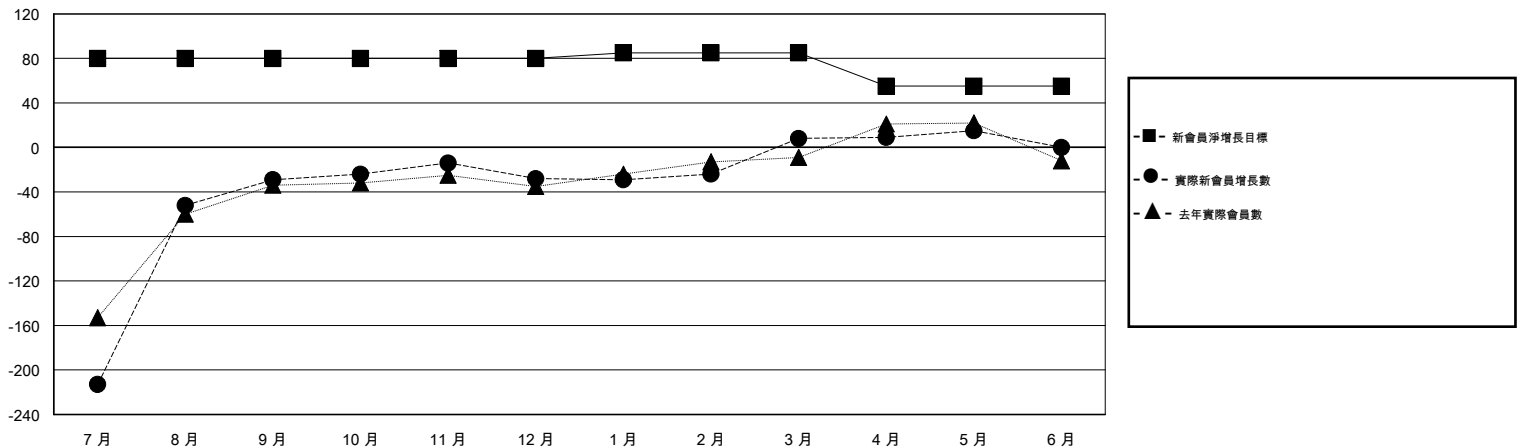

目標和實際會員累積

已取消的分會: 0	65 CLUBS OF 66 增添1位或以上的新會員	性別分佈
放棄的會員		男 1,534 (71.32%)
過世 8		女 617 (28.68%)
分會已取消 0	點擊這裡取得累計會員數據	總計家庭單位會員數 19
其他 406		支付減半會費的家庭會員 10
總計 414