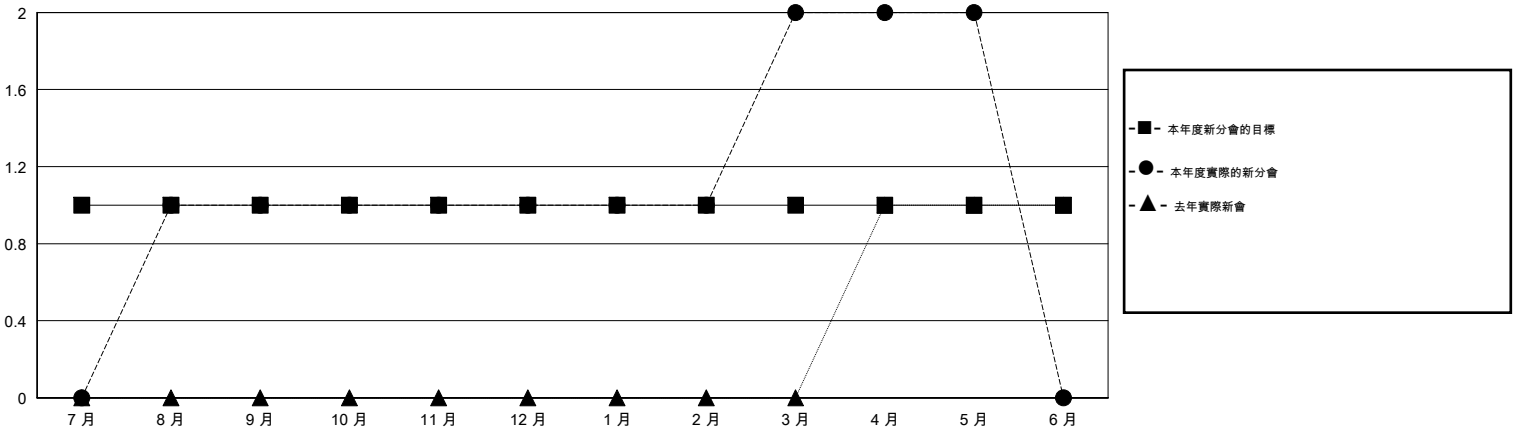

MONTHLY MEMBERSHIP PROGRESS REPORT

District 300 E1

Results as of: 5/31/2017

GMT: PEI-JEN CHEN

地點 REP OF CHINA

GMT憲章區

分會			
成果 2016-2017			
季	新分會目標	新會	會員流失的分會
7月/8月/9月	1	1	0
10月/11月/12月	0	0	0
1月/2月/3月	0	1	0
4月/5月/6月	0	0	0

位會員@每位須繳			
成果 2016-2017			
季	新會員淨增長目標 (不含復籍或轉會)	實際新會員增長數 (不含復籍或轉會)	實際退會會員 (包括轉會)
7月/8月/9月	80	331	360
10月/11月/12月	0	27	26
1月/2月/3月	5	61	25
4月/5月/6月	-30	10	3

目標與實際新會累積